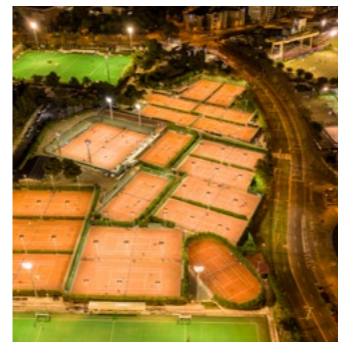

I + D + I

Trabajamos para encontrar soluciones a las necesidades que plantea el mercado y nuestros clientes. La innovación tecnológica es una premisa fundamental en nuestra empresa.

Estas demandas se plantean en cada circunstancia que puede presentarse en cada instalación y que estudiamos para darle solución para que los proyectos sean viables y puedan ejecutarse de forma correcta.