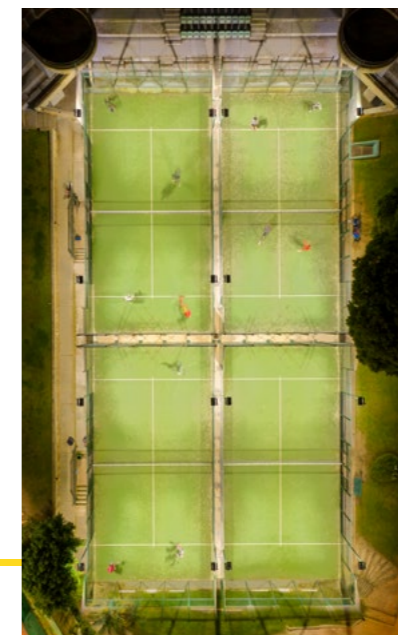

## REAL CLUB DE POLO DE BARCELONA

El Real Club de Polo de Barcelona es un club referente en cuanto a iluminación LED deportiva.

Con 38 pistas de tenis iluminadas y 20 pistas de pádel, cuenta con una de las mayores instalaciones deportivas de Barcelona.

## DAVID LLOYD

Con 12 pistas de tenis de tierra batida y 12 pistas de pádel, el Turó David Lloyd Club es un histórico fundado en 1905.

La iluminación LED Maxpeed by Enerluxe ha dotado a este club de una gran jugabilidad a cualquier hora del día, para el gozo de todos sus socios.