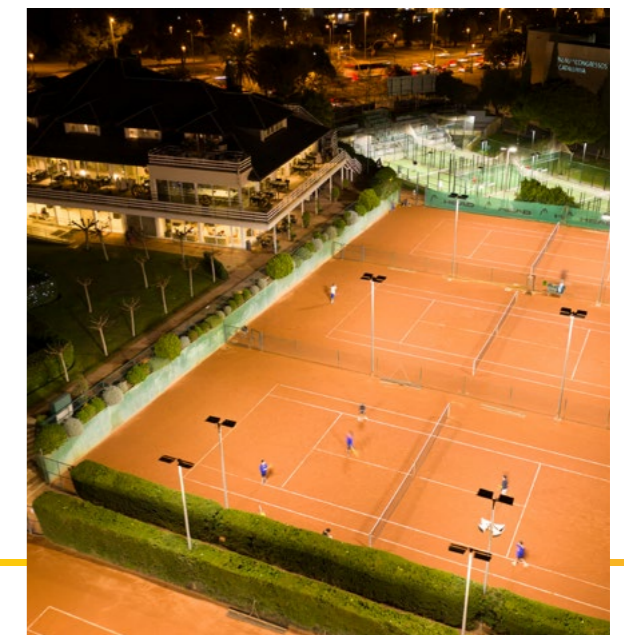

## DAVID LLOYD

Con 12 pistas de tenis de tierra batida y 12 pistas de pádel, el Turó David Lloyd Club es un histórico fundado en 1905.

La iluminación LED Maxpeed by Enerluxe ha dotado a este club de una gran jugabilidad a cualquier hora del día, para el gozo de todos sus socios.