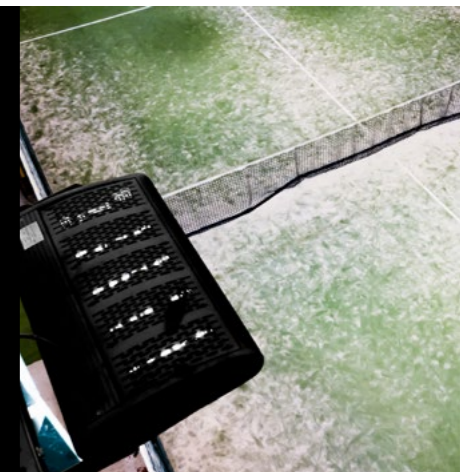

INDOOR REUS

Con varias pistas de pádel indoor, incluida una individual, el Pádel Indoor Reus ha sido pionero en la iluminación de sus pistas con nuestros equipos LED.

La visibilidad en la pista es inmejorable.

DAVID LLOYD

Con 12 pistas de tenis de tierra batida y 12 pistas de pádel, el Turó David Lloyd Club es un histórico fundado en 1905.

La iluminación LED Maxpeed by Enerluxe ha dotado a este club de una gran jugabilidad a cualquier hora del día, para el gozo de todos sus socios.