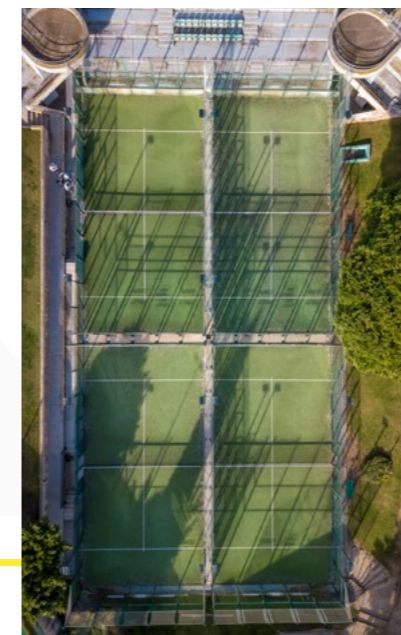

## REAL CLUB DE POLO DE BARCELONA

El Real Club de Polo de Barcelona es un club referente en cuanto a iluminación LED deportiva.

Con 38 pistas de tenis iluminadas y 20 pistas de pádel, cuenta con una de las mayores instalaciones deportivas de Barcelona.

## DAVID LLOYD

Con 12 pistas de tenis de tierra batida y 12 pistas de pádel, el Turó David Lloyd Club es un histórico fundado en 1905.

La iluminación LED Maxpeed by Enerluxe ha dotado a este club de una gran jugabilidad a cualquier hora del día, para el gozo de todos sus socios.